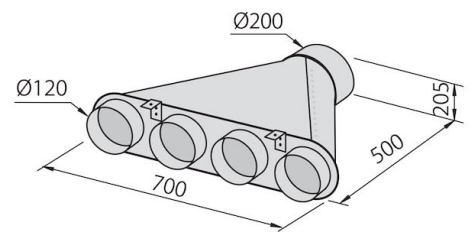

Collecteur pour 4 tubes
2525 000