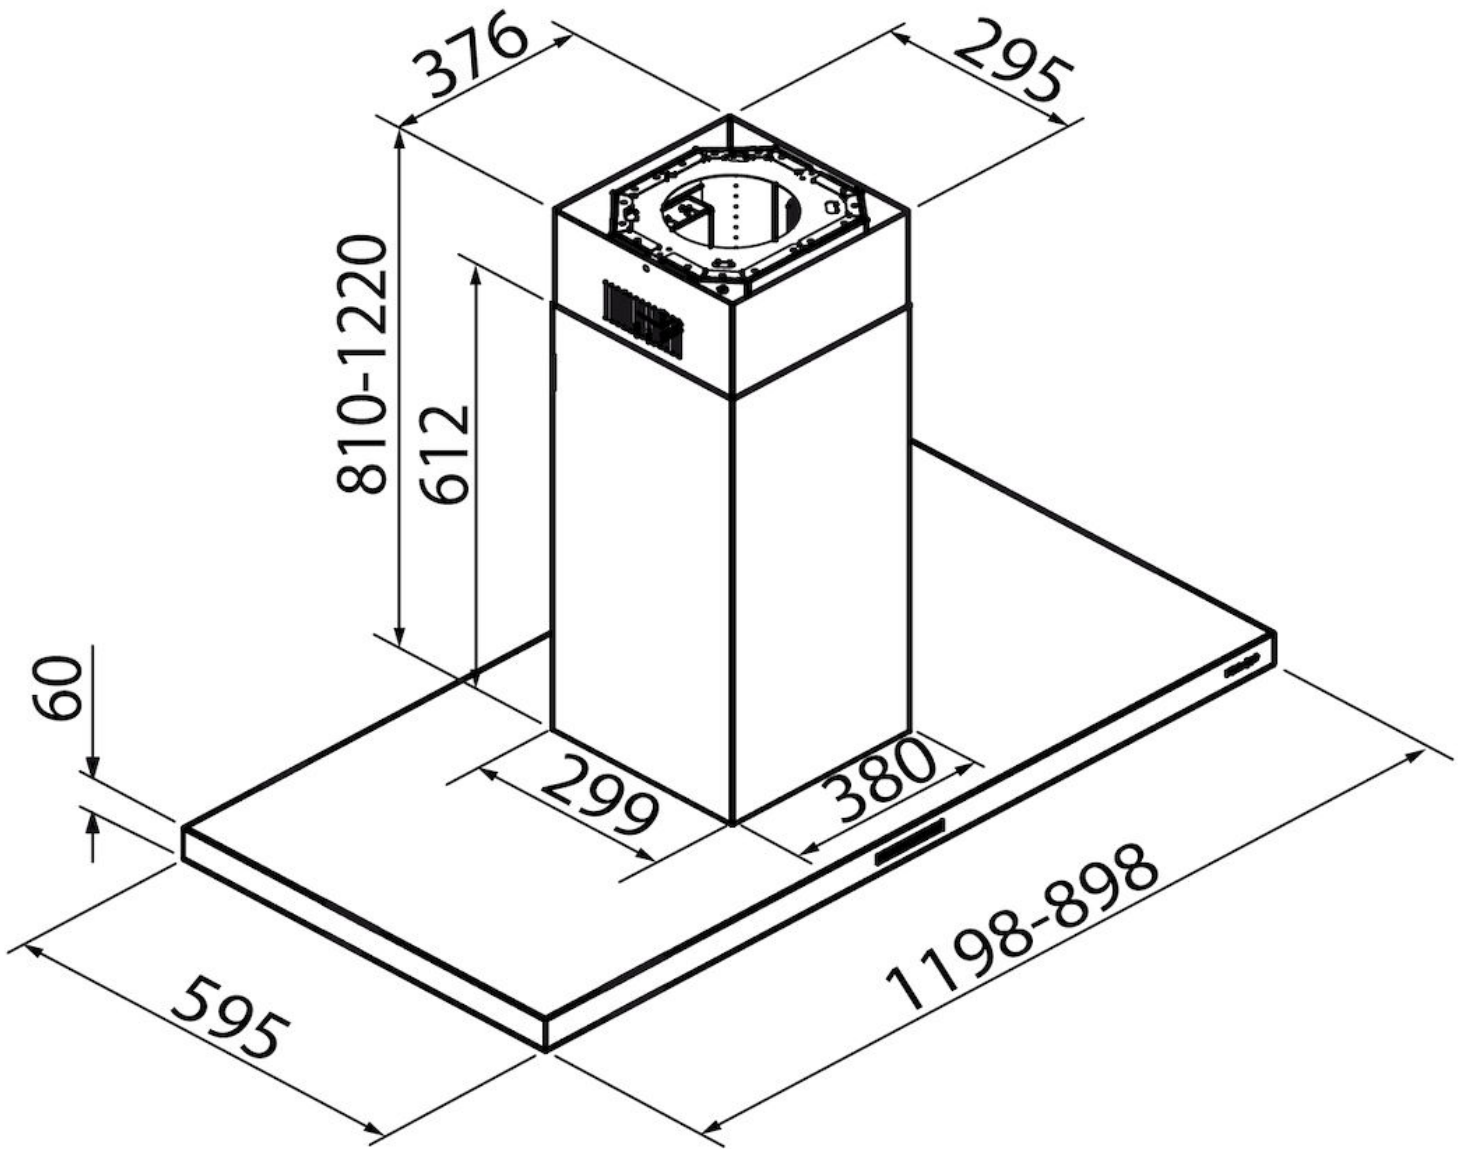

DESSINS TECHNIQUES